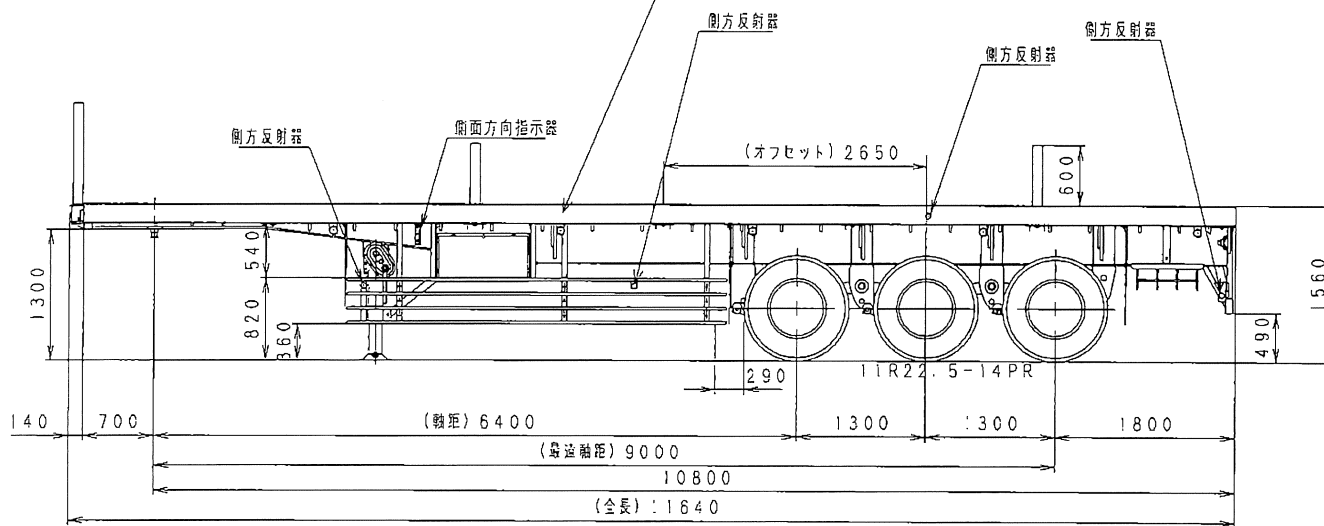

表示「側面スタンプを4本装着(分割可能な貨物の輸送時)」

東急 F36H2C3 型セミトレーラ外觀四面図

Y39096