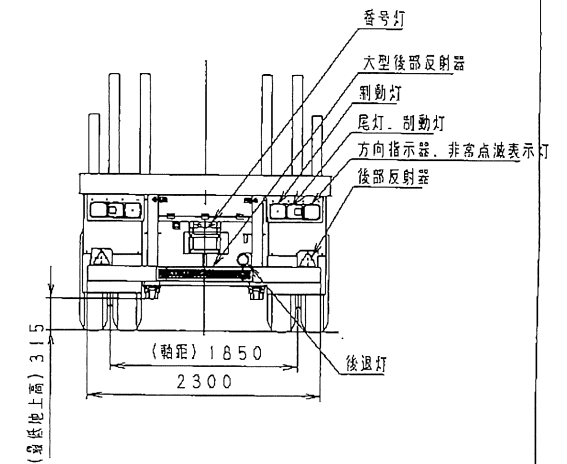

表示「側面スタンプを4本装着(分割可能な貨物の輸送時)」

東急 F36H2C3 型セミトレーラ外觀四面図

Y39096